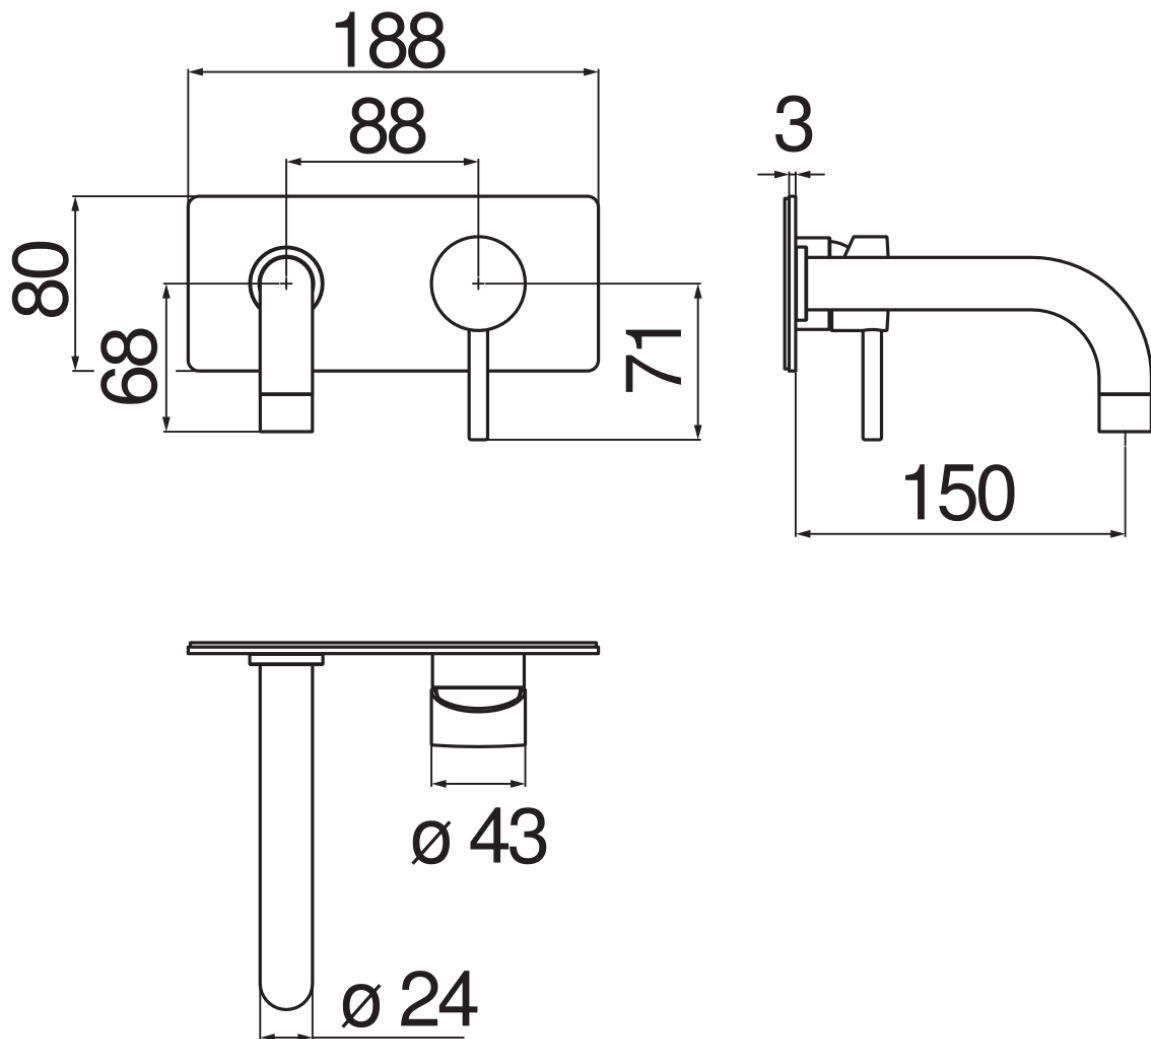

SPECIFICHE

Parte esterna monocomando a parete

Chrome

Aeratore anticalcare M 22 x 1

Lunghezza bocca 150 mm

Senza scarico

Limitatore di portata con freno al 50%

Imballo: 25,5 x 11,2 x 8,1 cm / 0,00231 m<sup>3</sup> / 2,02 kg

CERTIFICAZIONI

DIAGRAMMA DI PORTATA: ACQUA CALDA/FREDDA

— Aeratore

DIAGRAMMA DI PORTATA: ACQUA MISCELATA

— Aeratore