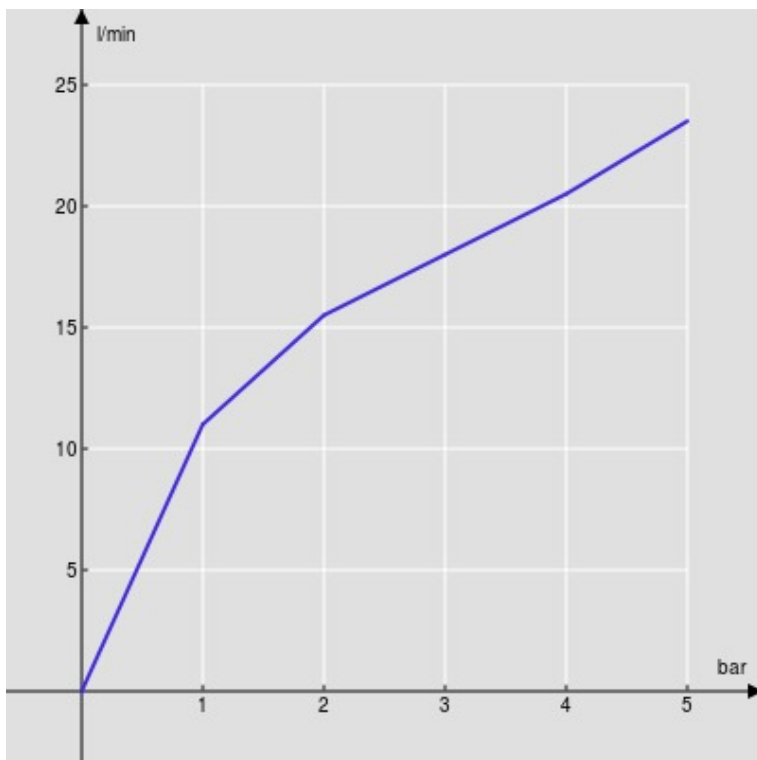

SPECIFICHE

Parte esterna monocomando a parete

Chrome

Aeratore anticalcare M 22 x 1

Lunghezza bocca 150 mm

Senza scarico

Limitatore di portata con freno al 50%

Imballo: 25,5 x 11,2 x 8,1 cm / 0,00231 m<sup>3</sup> / 2,02 kg

CERTIFICAZIONI

DIAGRAMMA DI PORTATA: ACQUA CALDA/FREDDA

— Aeratore

DIAGRAMMA DI PORTATA: ACQUA MISCELATA

— Aeratore