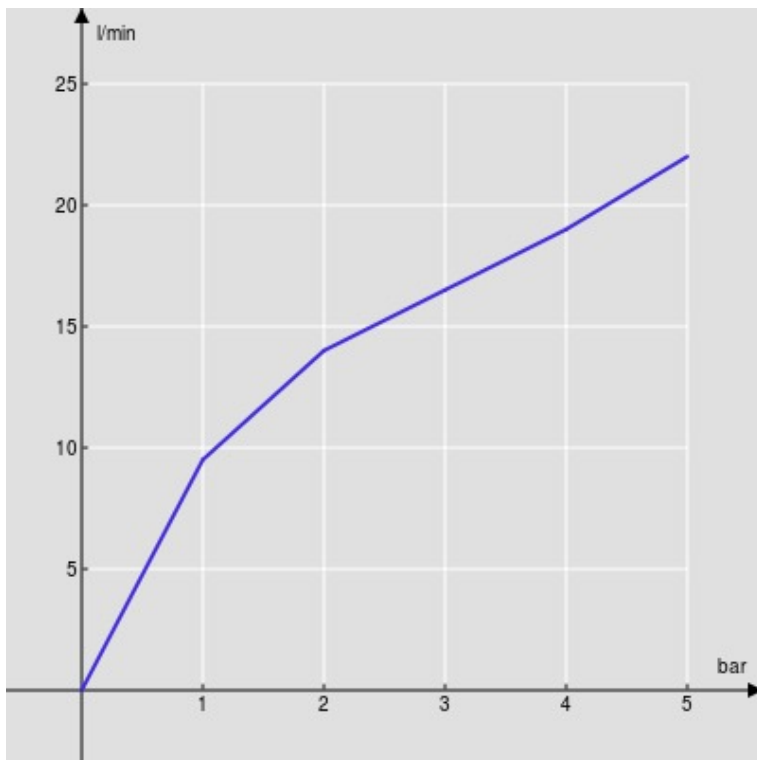

SPECIFICHE

Parte esterna monocomando a parete

Chrome

Aeratore anticalcare M 22 x 1

Lunghezza bocca 150 mm

Senza scarico

Limitatore di portata con freno al 50%

Imballo: 25,5 x 11,2 x 8,1 cm / 0,00231 m<sup>3</sup> / 2,02 kg

CERTIFICAZIONI

DIAGRAMMA DI PORTATA: ACQUA CALDA/FREDDA

— Aeratore

DIAGRAMMA DI PORTATA: ACQUA MISCELATA

— Aeratore